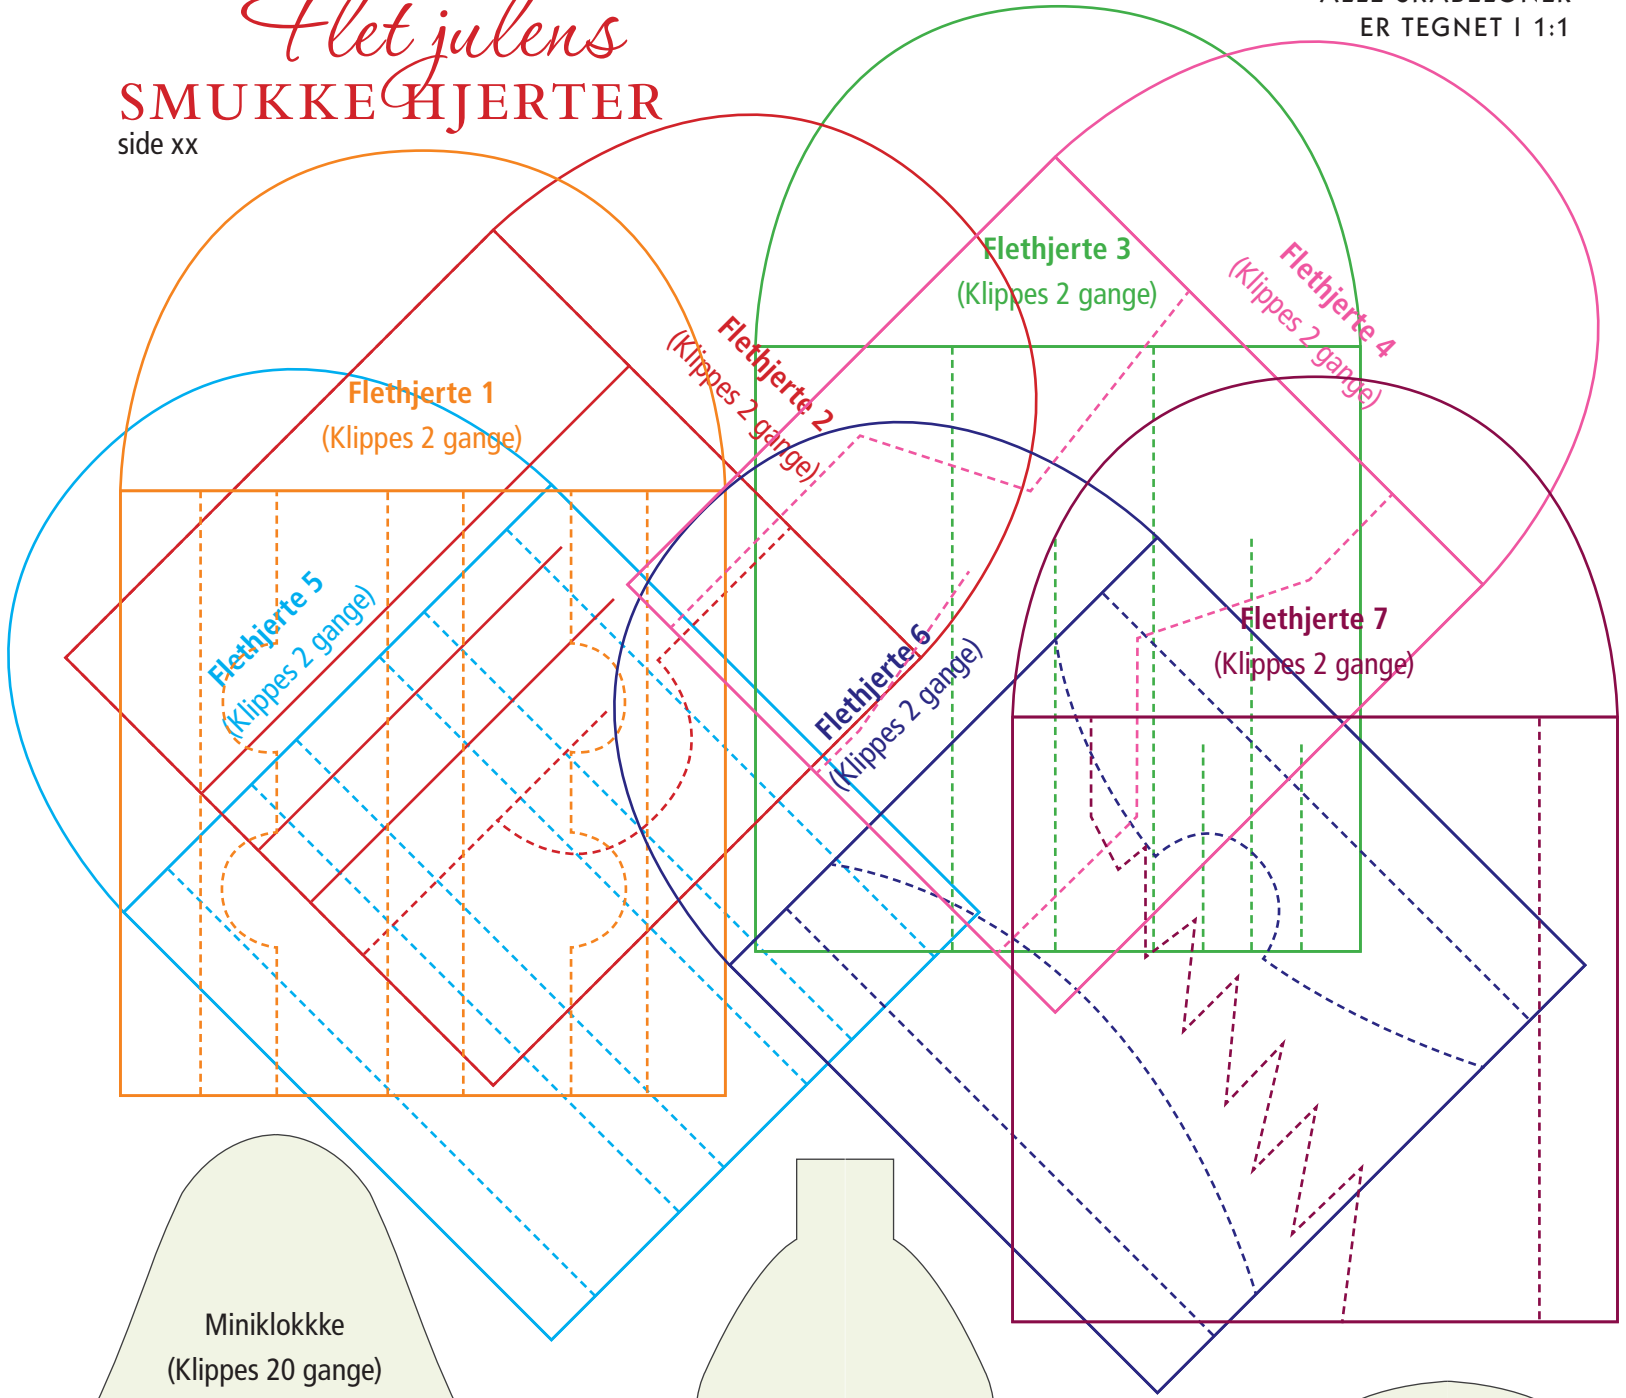

# Flet julens SMUKKE HJERTER

side xx

ALLE SKABELONER  
ER TEGNET I 1:1

Miniklokkke  
(Klippes 20 gange)

Minifugl  
(Klippes 1 gang)

Minikugle  
(Klippes 20 gange)

Miniflethjerte  
(Klippes 2 gange)

Miniblاد til blomst  
(Klippes 7 gange)

OVERDÅDIG JUL I  
*miniature* side xx